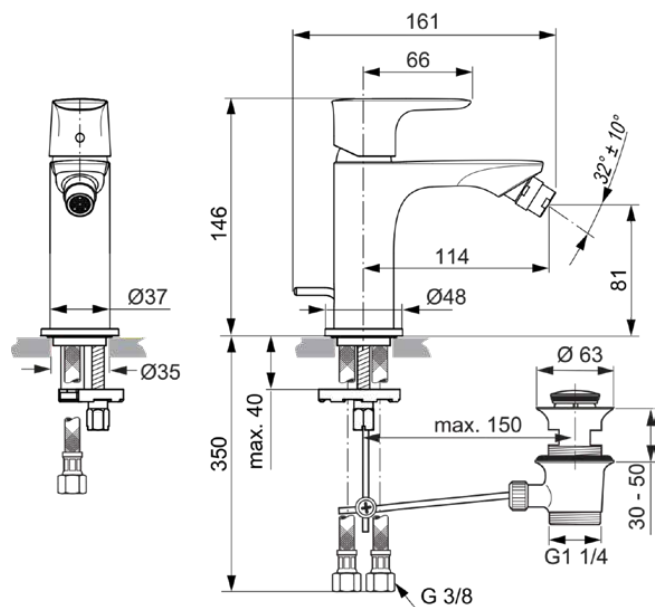

CONNECT AIR

A7030GN

CONNECT AIR | Miscelatore bidet 37x114x146 mm con finiture silver storm, senza troppopieno | EasyFix, Regolatore di uscita dell'acqua, EcoFlow, Regolatore di portata da 5 litri al minuto, Tecnologia PVD

Immagine & disegno

Informazioni generali

Sotto categoria di prodotto	Miscelatore bidet
Brand	Ideal Standard
Nome Collezione	CONNECT AIR
Codice colore	GN
Descrizione colore	Silver Storm
Finitura della superficie	Satinato
Altezza (mm)	146
Larghezza (mm)	37
Lunghezza /Sporgenza (mm)	161
Metodo di fissaggio	EasyFix
Codice EAN	4015413346665
Peso netto (Kg)	1.31

Standard di prodotto & certificazioni

Standard	DIN EN 248 DIN EN 817 DIN 4109-1
Nome del certificato ACS	21 ACC LY 068_223
Nome del certificato FSC	16 ACC LY 39

Specifiche di prodotto

Quantità di piastre	1
Tipo di controllo della temperatura	Funzionamento manuale
Con maniglia/e	Sì
Quantità di maniglie	1
Posizione della maniglia	top
Tipo di maniglia	Leva di comando
Utilizzo della maniglia	Controllo del volume e della temperatura
Materiale maniglia	Metallo
Con uscita	Sì
Modello bocca di erogazione	Fissato
Modello di scarico del rubinetto	Aeratore e giunto sferico
Scarico del rubinetto regolabile	Sì
Visibilità scarico del rubinetto	A vista
Materiale bocca di erogazione	Getto
Modello a bassa pressione	No

Ideal Standard

Con rosone (i)	Si
Materiale rosone (i)	Metallo
Forma rosone (i)	Rotondo
Materiale del raccordo di scarico	Metallo
Con occhiello per catena	No
Materiale del corpo	Ottone
Coperchio superficie	coated
Filettatura del giunto sferico	M18x1 / M16,5x1
Con set di scarico	Si
Pressione minima di esercizio (kPa)	50
Con limitatore di flusso	Si
Tecnologia PVD	Si
Tecnologia IdealPlus	No
Portata massima a 300 kPa (l)	5
	Cartuccia monocomando
Attivazione dell'acqua	Sollevato
Fissaggio della cartuccia	Anello filettato
Dimensione nominale valvola	25