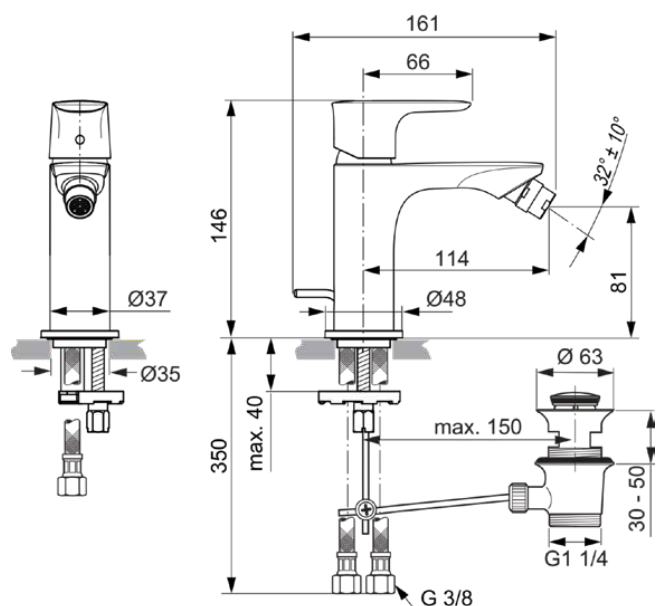

CONNECT AIR

A7030A5

CONNECT AIR | Miscelatore bidet 37x114x146 mm con finiture magnetic grey, senza troppopieno | EasyFix, Regolatore di uscita dell'acqua, EcoFlow, EPD, Regolatore di portata da 5 litri al minuto, Tecnologia PVD

Immagine & disegno

Informazioni generali

Sotto categoria di prodotto	Miscelatore bidet
Brand	Ideal Standard
Nome Collezione	CONNECT AIR
Codice colore	A5
Descrizione colore	Magnetic Grey
Finitura della superficie	Satinato
Altezza (mm)	146
Larghezza (mm)	37
Lunghezza /Sporgenza (mm)	161
Metodo di fissaggio	EasyFix
Codice EAN	4015413346740
Con EPD	Sì
Peso netto (Kg)	1.31

Specifiche di prodotto

Quantità di piastre	1
Tipo di controllo della temperatura	Funzionamento manuale
Con maniglia/e	Sì
Quantità di maniglie	1
Posizione della maniglia	top
Tipo di maniglia	Leva di comando
Utilizzo della maniglia	Controllo del volume e della temperatura
Materiale maniglia	Metallo
Con uscita	Sì
Modello bocca di erogazione	Fissato
Modello di scarico del rubinetto	Aeratore e giunto sferico
Scarico del rubinetto regolabile	Sì

Ideal Standard

Visibilità scarico del rubinetto	A vista
Materiale bocca di erogazione	Getto
Modello a bassa pressione	No
Con rosone (i)	Sì
Materiale rosone (i)	Metallo
Forma rosone (i)	Rotondo
Materiale del raccordo di scarico	Metallo
Con occhiello per catena	No
Materiale del corpo	Ottone
Coperchio superficie	coated
Filettatura del giunto sferico	M18x1 / M16,5x1
Con set di scarico	Sì
Pressione minima di esercizio (kPa)	50
Con limitatore di flusso	Sì
Tecnologia PVD	Sì
Tecnologia IdealPlus	No
Portata massima a 300 kPa (l)	5
	Cartuccia monocomando
Attivazione dell'acqua	Sollevato
Fissaggio della cartuccia	Anello filettato
Dimensione nominale valvola	25