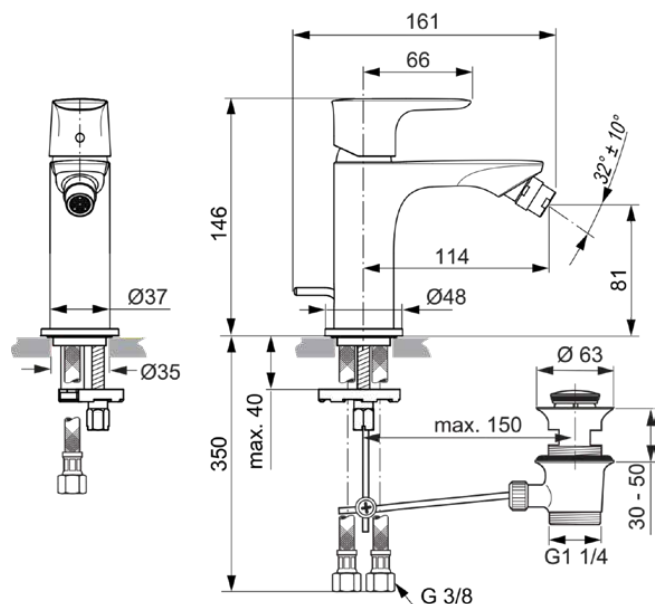

## A7030A2

CONNECT AIR | Miscelatore bidet 37x114x146 mm con finiture brushed gold, senza troppopieno | EasyFix, Regolatore di uscita dell'acqua, EcoFlow, Regolatore di portata da 5 litri al minuto, Tecnologia PVD

### Informazioni generali

|                             |                   |
|-----------------------------|-------------------|
| Sotto categoria di prodotto | Miscelatore bidet |
| Brand                       | Ideal Standard    |
| Nome Collezione             | CONNECT AIR       |
| Codice colore               | A2                |
| Descrizione colore          | Brushed Gold      |
| Finitura della superficie   | Satinato          |
| Altezza (mm)                | 146               |
| Larghezza (mm)              | 37                |
| Lunghezza /Sporgenza (mm)   | 161               |
| Metodo di fissaggio         | EasyFix           |
| Codice EAN                  | 4015413346702     |
| Peso netto (Kg)             | 1.31              |