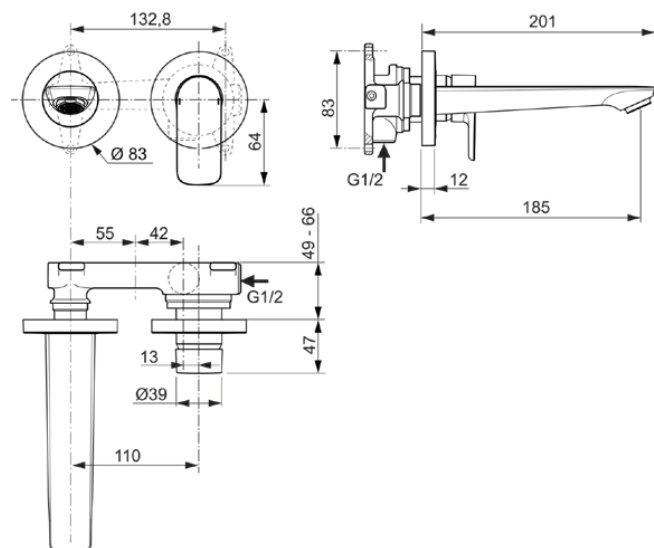

CONNECT AIR

A7029A5

CONNECT AIR | Miscelatore lavabo a parete 193x185x105.5 mm con finiture magnetic grey | FirmaFlow, Tecnologia PVD

Immagine & disegno

Informazioni generali

Sotto categoria di prodotto	Miscelatore lavabo a parete
Brand	Ideal Standard
Nome Collezione	CONNECT AIR
Codice colore	A5
Descrizione colore	Magnetic Grey
Finitura della superficie	Satinato
Altezza (mm)	105.5
Larghezza (mm)	193
Lunghezza /Sporgenza (mm)	201
Codice EAN	4015413348195
Peso netto (Kg)	1.44

Standard	DIN EN 248 DIN 4109-1 DIN EN 200
Nome del certificato ACS	19 ACC LY 087

Specifiche di prodotto

Quantità di piastre	2
Con collegamento al sistema di gestione degli edifici	No
Cartuccia FirmaFlow	Si
Tipo di controllo della temperatura	Funzionamento manuale
Con maniglia/e	Si
Quantità di maniglie	1
Posizione della maniglia	Davanti
Tipo di maniglia	Leva di comando
Utilizzo della maniglia	Controllo del volume e della temperatura
Materiale maniglia	Metallo
Con doccetta estraibile	No
Con uscita	Si
Modello bocca di erogazione	Fissato
Modello di scarico del rubinetto	Aeratore
Visibilità scarico del rubinetto	A vista
Materiale bocca di erogazione	Getto
Modello a bassa pressione	No
Con rosone (i)	Si
Materiale del corpo	Ottone
Coperchio superficie	coated
Pressione minima di esercizio (kPa)	50

Ideal Standard

Tecnologia PVD	Si
Tecnologia IdealPlus	No
Tecnologia valvola	FirmaFlow
	Cartuccia monocomando
Attivazione dell'acqua	Sollevato
Fissaggio della cartuccia	Anello filettato
Dimensione nominale valvola	28