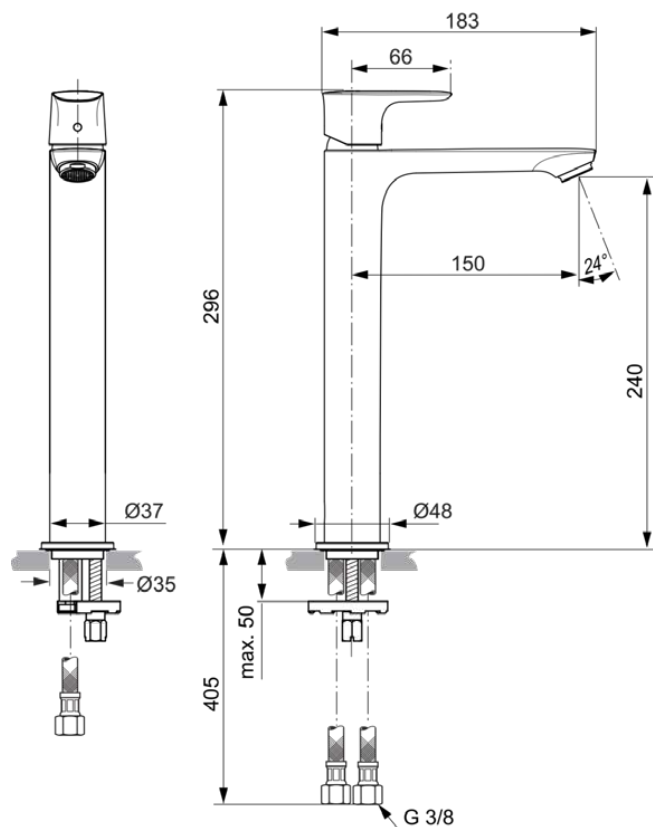

CONNECT AIR

A7027A5

CONNECT AIR | Miscelatore lavabo 48x150x296 mm con finiture magnetic grey, con troppo-pieno | EasyFix, EcoFlow, Tecnologia PVD

Immagine & disegno

Informazioni generali

Sotto categoria di prodotto	Miscelatore lavabo
Brand	Ideal Standard
Nome Collezione	CONNECT AIR
Codice colore	A5
Descrizione colore	Magnetic Grey
Finitura della superficie	Satinato
Altezza (mm)	296
Larghezza (mm)	48
Lunghezza /Sporgenza (mm)	188.5
Metodo di fissaggio	EasyFix
Codice EAN	4015413346726
Peso netto (Kg)	1.60

Standard	DIN EN 248 DIN 4109-1 DIN EN 817
----------	--------------------------------------

Specifiche di prodotto

Quantità di piastre	1
Con collegamento al sistema di gestione degli edifici	No
Tipo di controllo della temperatura	Funzionamento manuale
Con maniglia/e	Si
Quantità di maniglie	1
Posizione della maniglia	top
Con doccetta estraibile	No
Con uscita	Si
Modello bocca di erogazione	Fissato
Modello di scarico del rubinetto	Aeratore
Scarico del rubinetto regolabile	No
Visibilità scarico del rubinetto	A vista
Scarico rubinetto antivandalo	No
Materiale bocca di erogazione	Getto
Con rosone (i)	Si
Forma rosone (i)	Rotondo
Conforme a DVGW	No
Materiale del corpo	Ottone
Coperchio superficie	coated

Ideal Standard

Con set di scarico	No
Tecnologia Easy-Fix	Sì
Pressione minima di esercizio (kPa)	50
Tecnologia BlueStart	No
Tecnologia Cool Body	No
Con limitatore di flusso	Sì
Tecnologia PVD	Sì
Tecnologia IdealPure	No
Tecnologia IdealPlus	No
Portata massima a 300 kPa (l)	5
	Cartuccia monocomando
Attivazione dell'acqua	Sollevato
Fissaggio della cartuccia	Anello filettato
Dimensione nominale valvola	25