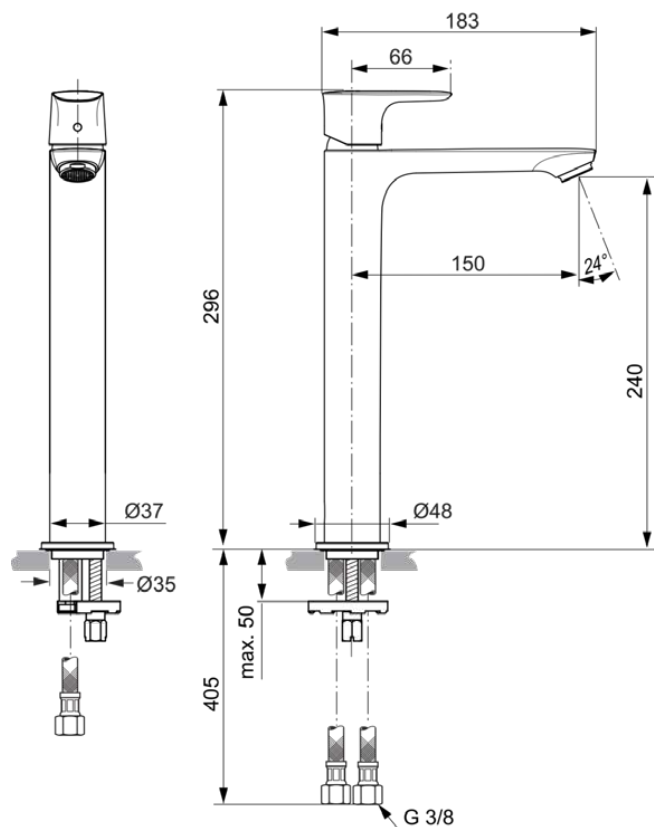

CONNECT AIR

A7027A2

CONNECT AIR | Miscelatore lavabo 48x150x296 mm con finiture brushed gold, con troppo-pieno | EasyFix, EcoFlow, EPD, Tecnologia PVD

Immagine & disegno

Informazioni generali

Sotto categoria di prodotto	Miscelatore lavabo
Brand	Ideal Standard
Nome Collezione	CONNECT AIR
Codice colore	A2
Descrizione colore	Brushed Gold
Finitura della superficie	Satinato
Altezza (mm)	296
Larghezza (mm)	48
Lunghezza /Sporgenza (mm)	188.5
Metodo di fissaggio	EasyFix
Codice EAN	4015413346689
Con EPD	Sì
Peso netto (Kg)	1.60

Standard	DIN EN 248 DIN 4109-1 DIN EN 817
Nome del certificato KIWA	K99067

Specifiche di prodotto

Quantità di piastre	1
Con collegamento al sistema di gestione degli edifici	No
Tipo di controllo della temperatura	Funzionamento manuale
Con maniglia/e	Sì
Quantità di maniglie	1
Posizione della maniglia	top
Con doccetta estraibile	No
Con uscita	Sì
Modello bocca di erogazione	Fissato
Modello di scarico del rubinetto	Aeratore
Scarico del rubinetto regolabile	No
Visibilità scarico del rubinetto	A vista
Scarico rubinetto antivandalo	No
Materiale bocca di erogazione	Getto
Con rosone (i)	Sì

Ideal Standard

Forma rosone (l)	Rotondo
Conforme a DVGW	No
Materiale del corpo	Ottone
Coperchio superficie	coated
Con set di scarico	No
Tecnologia Easy-Fix	Si
Pressione minima di esercizio (kPa)	50
Tecnologia BlueStart	No
Tecnologia Cool Body	No
Con limitatore di flusso	Si
Tecnologia PVD	Si
Tecnologia IdealPure	No
Tecnologia IdealPlus	No
Portata massima a 300 kPa (l)	5
	Cartuccia monocomando
Attivazione dell'acqua	Sollevato
Fissaggio della cartuccia	Anello filettato
Dimensione nominale valvola	25