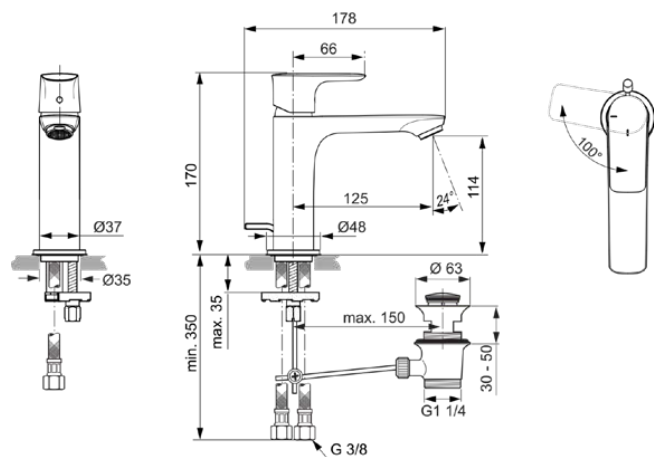

CONNECT AIR

A7013GN

CONNECT AIR | Miscelatore lavabo 48x125x170 mm con finiture silver storm, senza troppo-pieno | EasyFix, Tecnologia Blue Start, EcoFlow, EPD, Tecnologia PVD

Immagine & disegno

Informazioni generali

Sotto categoria di prodotto	Miscelatore lavabo
Brand	Ideal Standard
Nome Collezione	CONNECT AIR
Codice colore	GN
Descrizione colore	Silver Storm
Finitura della superficie	Satinato
Altezza (mm)	170
Larghezza (mm)	48
Lunghezza /Sporgenza (mm)	178
Metodo di fissaggio	EasyFix
Codice EAN	4015413347341
Con EPD	Sì
Peso netto (Kg)	1.43

Standard di prodotto & certificazioni

Standard	DIN EN 248 DIN 4109-1 DIN EN 817
Nome del certificato KIWA	K99067
Nome del certificato ACS	21 ACC LY 068_223

Specifiche di prodotto

Quantità di piastre	1
Con collegamento al sistema di gestione degli edifici	No
Tipo di controllo della temperatura	Funzionamento manuale
Con maniglia/e	Sì
Quantità di maniglie	1
Posizione della maniglia	top
Tipo di maniglia	Leva di comando
Utilizzo della maniglia	Controllo del volume e della temperatura
Materiale maniglia	Metallo
Con doccetta estraibile	No
Con uscita	Sì
Modello bocca di erogazione	Fissato

Ideal Standard

Modello di scarico del rubinetto	Aeratore
Scarico del rubinetto regolabile	No
Visibilità scarico del rubinetto	A vista
Scarico rubinetto antivandalo	No
Materiale bocca di erogazione	Getto
Con rosone (i)	Sì
Forma rosone (i)	Rotondo
Materiale del raccordo di scarico	Metallo
Conforme a DVGW	No
Materiale del corpo	Ottone
Coperchio superficie	coated
Con set di scarico	Sì
Tecnologia Easy-Fix	Sì
Pressione minima di esercizio (kPa)	50
Tecnologia BlueStart	Sì
Tecnologia Cool Body	No
Con limitatore di flusso	Sì
Tecnologia PVD	Sì
Tecnologia IdealPure	No
Tecnologia IdealPlus	No
Portata massima a 300 kPa (l)	5
	Cartuccia monocomando
Attivazione dell'acqua	Sollevato
Fissaggio della cartuccia	Anello filettato
Dimensione nominale valvola	25