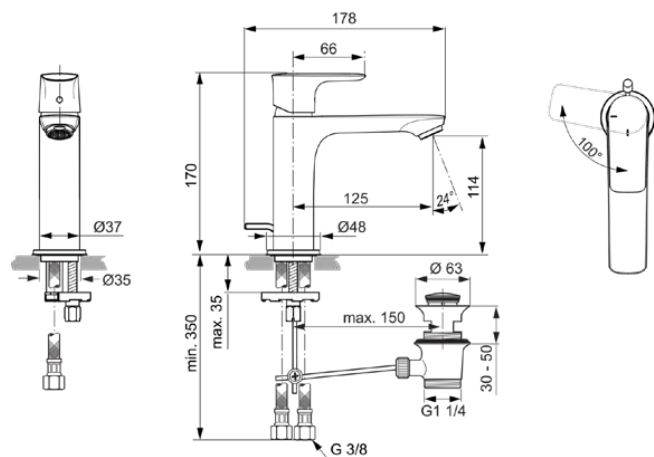

CONNECT AIR

A7013A5

CONNECT AIR | Miscelatore lavabo 48x125x170 mm con finiture magnetic grey, senza tropopieno | EasyFix, Tecnologia Blue Start, EcoFlow, EPD, Tecnologia PVD

Immagine & disegno

Informazioni generali

Sotto categoria di prodotto	Miscelatore lavabo
Brand	Ideal Standard
Nome Collezione	CONNECT AIR
Codice colore	A5
Descrizione colore	Magnetic Grey
Finitura della superficie	Satinato
Altezza (mm)	170
Larghezza (mm)	48
Lunghezza /Sporgenza (mm)	178
Metodo di fissaggio	EasyFix
Codice EAN	4015413348058
Con EPD	Sì
Peso netto (Kg)	1.43

Standard di prodotto & certificazioni

Standard	DIN EN 248 DIN 4109-1 DIN EN 817
Nome del certificato ACS	21 ACC LY 068_223

Specifiche di prodotto

Quantità di piastre	1
Con collegamento al sistema di gestione degli edifici	No
Tipo di controllo della temperatura	Funzionamento manuale
Con maniglia/e	Sì
Quantità di maniglie	1
Posizione della maniglia	top
Tipo di maniglia	Leva di comando
Utilizzo della maniglia	Controllo del volume e della temperatura
Materiale maniglia	Metallo
Con doccetta estraibile	No
Con uscita	Sì
Modello bocca di erogazione	Fissato
Modello di scarico del rubinetto	Aeratore

Ideal Standard

Scarico del rubinetto regolabile	No
Visibilità scarico del rubinetto	A vista
Scarico rubinetto antivandalo	No
Materiale bocca di erogazione	Getto
Con rosone (i)	Sì
Forma rosone (i)	Rotondo
Materiale del raccordo di scarico	Metallo
Conforme a DVGW	No
Materiale del corpo	Ottone
Coperchio superficie	coated
Con set di scarico	Sì
Tecnologia Easy-Fix	Sì
Pressione minima di esercizio (kPa)	50
Tecnologia BlueStart	Sì
Tecnologia Cool Body	No
Con limitatore di flusso	Sì
Tecnologia PVD	Sì
Tecnologia IdealPure	No
Tecnologia IdealPlus	No
Portata massima a 300 kPa (l)	5
	Cartuccia monocomando
Attivazione dell'acqua	Sollevato
Fissaggio della cartuccia	Anello filettato
Dimensione nominale valvola	25