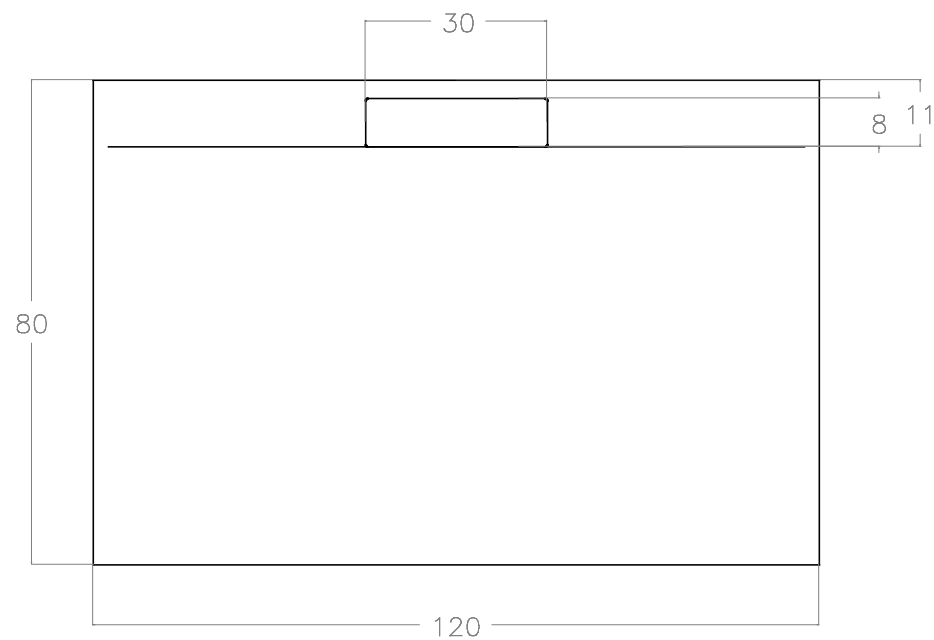

DOT

Piatto doccia in Marmoresina

Misura 120x80 cm - Spess. 2,8 cm - Colore Bianco

Rif. 74674

Misure in cm

Made in Italy