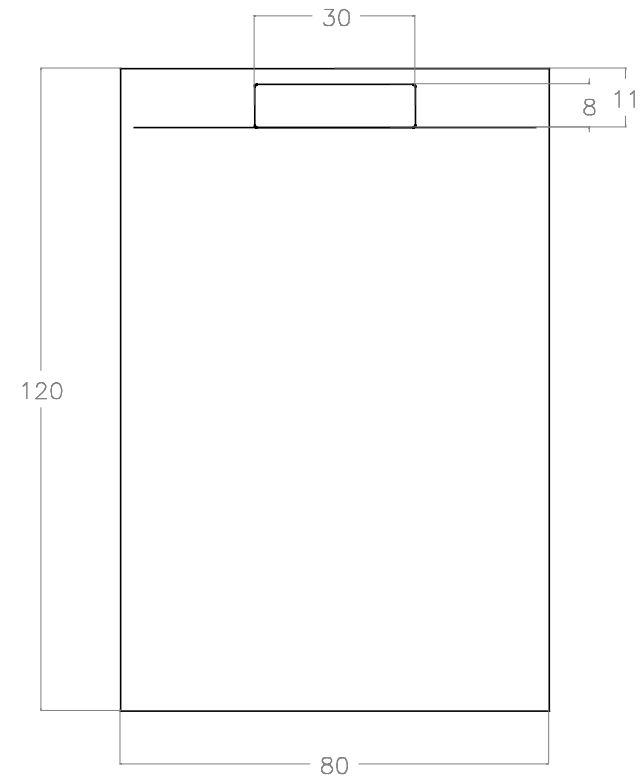

MATIC

Piatto doccia in Marmoresina

Misura 120x80 cm - Spess. 2,8 cm - Colore Bianco

Rif. 74528

Misure in cm

Made in Italy