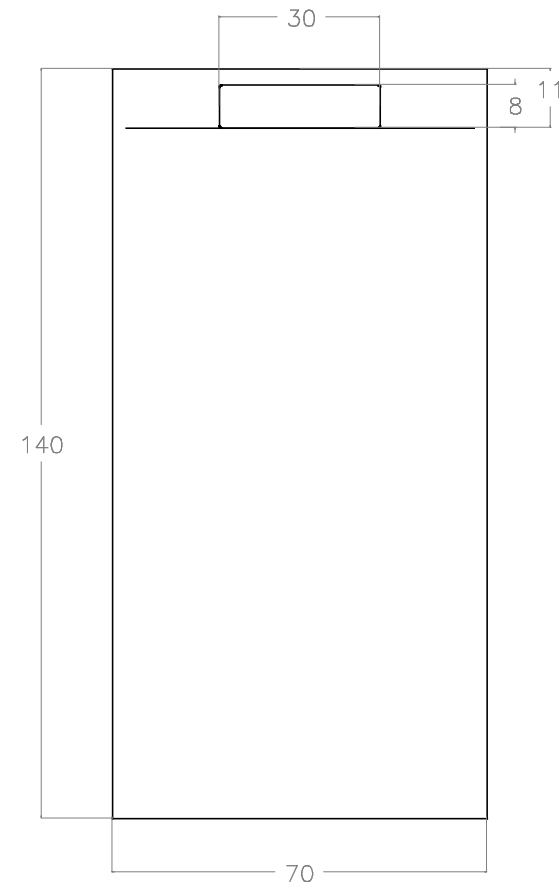

MATIC

Piatto doccia in Marmoresina

Misura 140x70 cm - Spess. 2,8 cm - Colore Bianco

Rif. 74522

Misure in cm

Made in Italy