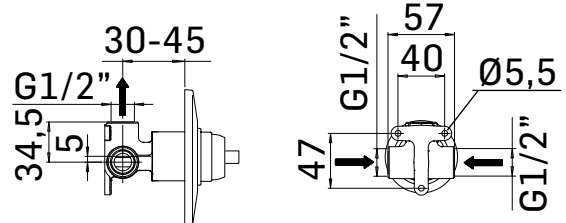

SERIE/RANGE:

ARTICOLO/ITEM: 72189

DESCRIZIONE PRODOTTO/PRODUCT DESCRIPTION:

Gruppo monocomando da incasso per doccia ad 1 uscita // Concealed 1-way single lever shower mixer

DATI COSTRUTTIVI/TECHNICAL INFORMATION:

FINITURE/FINISHING

72189 INOX SPAZZOLATO/BRUSHED INOX
72164 OTTONE SPAZZOLATO/BRUSHED BRASS

CARATTERISTICHE FUNZIONALI/TECHNICAL FEATURES:

Pressione minima di esercizio/Minimum working pressure	0,5 bar
Pressione di esercizio consigliata/Recommended working pressure:	1-5 bar
Temperatura max acqua calda/Maximum temperature	80° C
Temperatura max acqua calda consigliata/Recommended maximum temperature	65° C