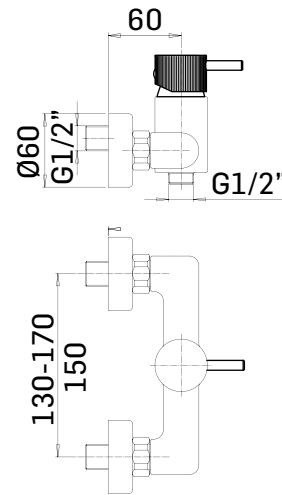

SERIE/RANGE:

ARTICOLO/ITEM: 72187

DESCRIZIONE PRODOTTO/PRODUCT DESCRIPTION:

Miscelatore monocomando esterno doccia // Single lever shower mixer

DATI COSTRUTTIVI/TECHNICAL INFORMATION:

- ♦ interasse 150 mm.
- ♦ raccordi a S 1/2" x 3/4", interasse 10 mm.
- ♦ gauge 150 mm.
- ♦ S-coupling 1/2"x3/4", 10 mm adjustment

FINITURE/FINISHING

72186 INOX SPAZZOLATO/BRUSHED INOX
72187 OTTONE SPAZZOLATO/BRUSHED BRASS

CARATTERISTICHE FUNZIONALI/TECHNICAL FEATURES:

Pressione minima di esercizio/Minimum working pressure	0,5 bar
Pressione di esercizio consigliata/Recommended working pressure:	1-5 bar
Temperatura max acqua calda/Maximum temperature	80° C
Temperatura max acqua calda consigliata/Recommended maximum temperature	65° C