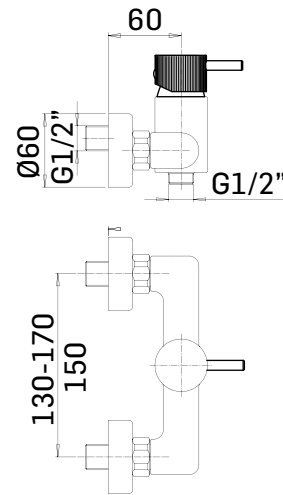

SERIE/RANGE:

ARTICOLO/ITEM: 72186

DESCRIZIONE PRODOTTO/PRODUCT DESCRIPTION:

Miscelatore monocomando esterno doccia // Single lever shower mixer

DATI COSTRUTTIVI/TECHNICAL INFORMATION:

- ♦ interasse 150 mm.
- ♦ raccordi a S 1/2" x 3/4", interasse 10 mm.
- ♦ gauge 150 mm.
- ♦ S-coupling 1/2"x3/4", 10 mm adjustment

FINITURE/FINISHING

72186 INOX SPAZZOLATO/BRUSHED INOX  
72187 OTTONE SPAZZOLATO/BRUSHED BRASS

CARATTERISTICHE FUNZIONALI/TECHNICAL FEATURES:

Pressione minima di esercizio/Minimum working pressure	0,5 bar
Pressione di esercizio consigliata/Recommended working pressure:	1-5 bar
Temperatura max acqua calda/Maximum temperature	80° C
Temperatura max acqua calda consigliata/Recommended maximum temperature	65° C