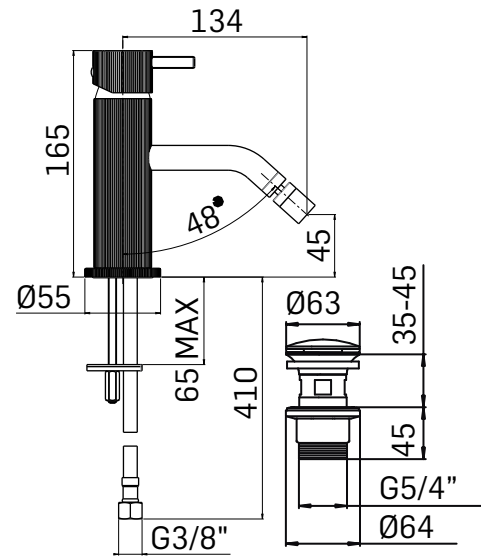

SERIE/RANGE: GRETHA

ARTICOLO/ITEM: 72179

DESCRIZIONE PRODOTTO/PRODUCT DESCRIPTION:

Miscelatore monocomando per bidet con scarico da 5/4" con comando a pressione // Single lever bidet mixer with 5/4" up&down system popup waste

DATI COSTRUTTIVI/TECHNICAL INFORMATION:

- sporgenza 134 mm.
- altezza totale 165 mm.
- altezza base - aeratore 45 mm.
- foro di installazione Ø35 mm.
- tubi alimentazione flessibili G.3/8"
- scarico G.5/4"

- projection 134 mm.
- total height 165 mm.
- height to aerator/spout outlet 45 mm.
- Ø35 mm. hole diameter
- G.3/8" flexible connection hoses
- G.5/4" pop-up waste

FINITURE/FINISHING

72178 INOX SPAZZOLATO/BRUSHED INOX  
72179 OTTONE SPAZZOLATO/BRUSHED BRASS