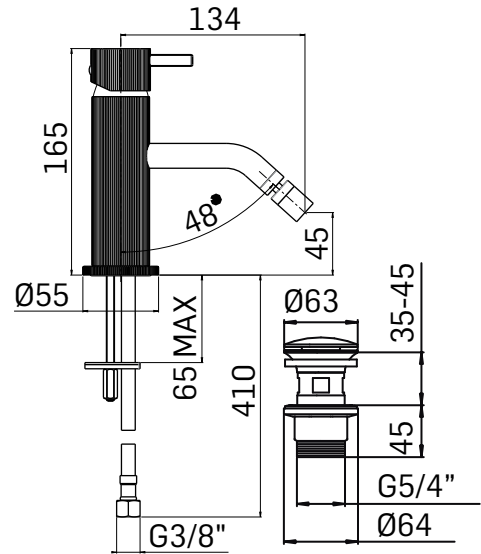

SERIE/RANGE: GRETHA

ARTICOLO/ITEM: 72178

DESCRIZIONE PRODOTTO/PRODUCT DESCRIPTION:

Miscelatore monocomando per bidet con scarico da 5/4" con comando a pressione // Single lever bidet mixer with 5/4" up&down system popup waste

DATI COSTRUTTIVI/TECHNICAL INFORMATION:

- sporgenza 134 mm.
- altezza totale 165 mm.
- altezza base - aeratore 45 mm.
- foro di installazione Ø35 mm.
- tubi alimentazione flessibili G.3/8"
- scarico G.5/4"

- projection 134 mm.
- total height 165 mm.
- height to aerator/spout outlet 45 mm.
- Ø35 mm. hole diameter
- G.3/8" flexible connection hoses
- G.5/4" pop-up waste

FINITURE/FINISHING

- 72178 INOX SPAZZOLATO/BRUSHED INOX
72179 OTTONE SPAZZOLATO/BRUSHED BRASS