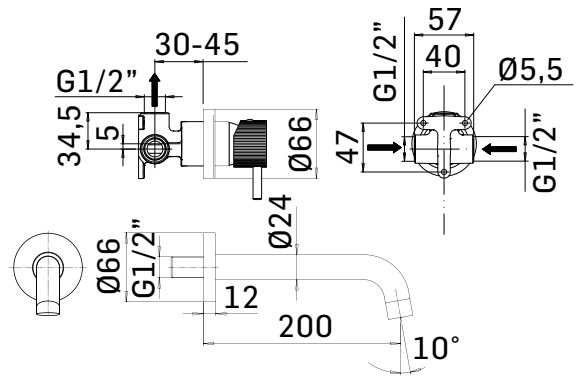

SERIE/RANGE: GRETHA

ARTICOLO/ITEM: 72176

DESCRIZIONE PRODOTTO/PRODUCT DESCRIPTION:

Miscelatore monocomando da incasso per lavabo, composto da parte grezza, parte esterna di finitura e bocca di erogazione //  
Concealed single lever basin mixer composed by assembly components, external components and wall-mounted spout

DATI COSTRUTTIVI/TECHNICAL INFORMATION:

FINITURE/FINISHING

72176 INOX SPAZZOLATO/BRUSHED INOX  
72177 OTTONE SPAZZOLATO/BRUSHED BRASS

CARATTERISTICHE FUNZIONALI/TECHNICAL FEATURES:

Pressione minima di esercizio/Minimum working pressure	0,5 bar
Pressione di esercizio consigliata/Recommended working pressure:	1-5 bar
Temperatura max acqua calda/Maximum temperature	80° C
Temperatura max acqua calda consigliata/Recommended maximum temperature	65° C