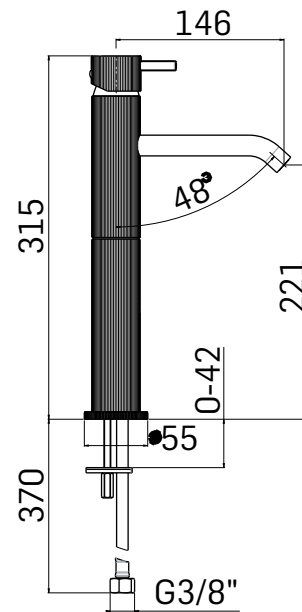

SERIE/RANGE: GRETHA

ARTICOLO/ITEM: 72174

DESCRIZIONE PRODOTTO/PRODUCT DESCRIPTION:

Miscelatore monocomando per lavabo senza scarico // Single lever basin mixer without pop-up waste

DATI COSTRUTTIVI/TECHNICAL INFORMATION:

- sporgenza 146 mm.
- altezza totale 315 mm.
- altezza base - aeratore 221 mm.
- foro di installazione Ø35 mm.
- tubi alimentazione flessibili G.3/8"

- projection 146 mm.
- total hight 315 mm.
- height to aerator/spout outlet 221 mm.
- Ø35 mm. hole diameter
- G.3/8" flexible connection hoses

FINITURE/FINISHING

72174 INOX SPAZZOLATO/BRUSHED INOX  
72175 OTTONE SPAZZOLATO/BRUSHED BRASS

CARATTERISTICHE FUNZIONALI/TECHNICAL FEATURES:

Pressione minima di esercizio/Minimum working pressure	0,5 bar
Pressione di esercizio consigliata/Recommended working pressure:	1-5 bar
Temperatura max acqua calda/Maximum temperature	80° C
Temperatura max acqua calda consigliata/Recommended maximum temperature	65° C