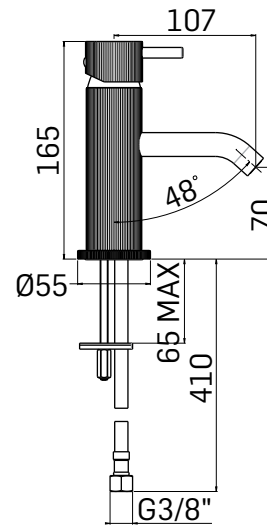

SERIE/RANGE: GRETHA

ARTICOLO/ITEM: 72173

DESCRIZIONE PRODOTTO/PRODUCT DESCRIPTION:

Miscelatore monocomando per lavabo senza scarico // Single lever basin mixer without pop-up waste

DATI COSTRUTTIVI/TECHNICAL INFORMATION:

- sporgenza 107 mm.
 - altezza totale 165 mm.
 - altezza base - aeratore 70 mm.
 - foro di installazione Ø35 mm.
 - tubi alimentazione flessibili G.3/8"
-
- projection 107 mm.
 - total hight 165 mm.
 - height to aerator/spout outlet 70 mm.
 - Ø35 mm. hole diameter
 - G.3/8" flexible connection hoses