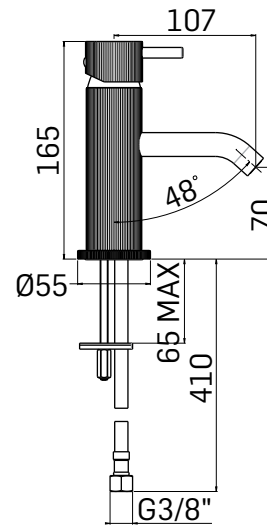

SERIE/RANGE: GRETHA

ARTICOLO/ITEM: 72172

DESCRIZIONE PRODOTTO/PRODUCT DESCRIPTION:

Miscelatore monocomando per lavabo senza scarico // Single lever basin mixer without pop-up waste

DATI COSTRUTTIVI/TECHNICAL INFORMATION:

- sporgenza 107 mm.
 - altezza totale 165 mm.
 - altezza base - aeratore 70 mm.
 - foro di installazione Ø35 mm.
 - tubi alimentazione flessibili G.3/8"
-
- projection 107 mm.
 - total hight 165 mm.
 - height to aerator/spout outlet 70 mm.
 - Ø35 mm. hole diameter
 - G.3/8" flexible connection hoses