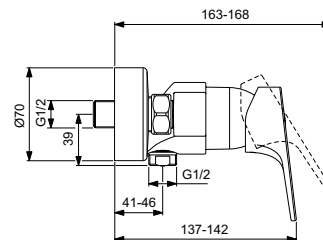

Miscelatori doccia

Cerabase

Codice: **BC842AA**

Miscelatore esterno per doccia

Miscelatore monocomando esterno per doccia con raccordi ad S da 1/2" regolabili per interasse da 150±23 mm. Dotato di cartuccia FirmaFlow® da 38 mm. Non è corredato di componenti doccia.

Colore: AA - Cromato

Scopri piú dettagli:

Montaggio: Esterno
 Peso netto (kg): 1,39