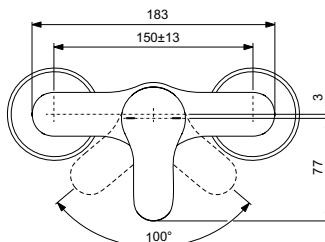

Miscelatori doccia

Cerabase

Codice: **BC842AA**

Miscelatore esterno per doccia

Miscelatore monocomando esterno per doccia con raccordi ad S da 1/2" regolabili per interasse da 150±23 mm. Dotato di cartuccia FirmaFlow® da 38 mm. Non è corredato di componenti doccia.

Colore: AA - Cromato

Scopri piú dettagli:

Montaggio: Esterno
 Peso netto (kg): 1,39