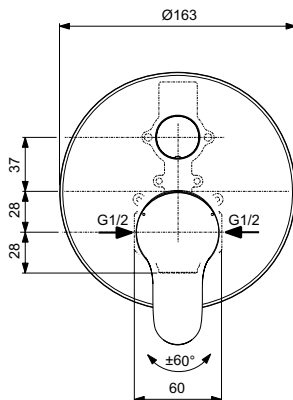

Ideal Standard

Miscelatore per vasca/doccia

Cerabase

Codice: **BD570AA**

Miscelatore vasca/doccia ad incasso-parti esterne

Miscelatore vasca/doccia ad incasso 2 vie con attacchi di alimentazione e scarico da 1/2". Cartuccia da 47 mm con sistema EKO. Non è corredato di componenti doccia. Solo parti esterne Miscelatore doccia ad incasso 1 via con attacchi di alimentazione e scarico da 1/2". Cartuccia da 47 mm con sistema EKO. Non è corredato di componenti doccia. Solo parti esterne (Kit 2) da abbinare ad A1300NU

Colore: AA - Cromato

Scopri piú dettagli:

Montaggio:	Ad incasso
Peso netto (kg):	0,51
Altezza (mm):	187
Larghezza (mm):	163
Profondità (mm):	163

Ideal Standard (Italia) Srl

Via Giosuè Borsi 9, 20143 Milano, Italia - Tel: +39 (0)2 28881