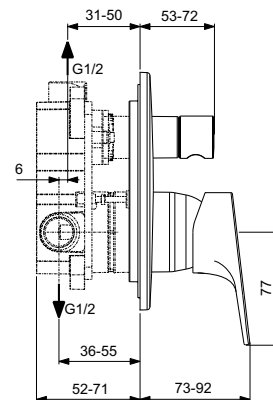

Ideal Standard

Miscelatore per vasca/doccia

Cerabase

Codice: **BD570AA**

Miscelatore vasca/doccia ad incasso-parti esterne

Miscelatore vasca/doccia ad incasso 2 vie con attacchi di alimentazione e scarico da 1/2". Cartuccia da 47 mm con sistema EKO. Non è corredato di componenti doccia. Solo parti esterne Miscelatore doccia ad incasso 1 via con attacchi di alimentazione e scarico da 1/2". Cartuccia da 47 mm con sistema EKO. Non è corredato di componenti doccia. Solo parti esterne (Kit 2) da abbinare ad A1300NU

Colore: AA - Cromato

Scopri piú dettagli:

Montaggio:	Ad incasso
Peso netto (kg):	0,51
Altezza (mm):	187
Larghezza (mm):	163
Profondità (mm):	163

Ideal Standard (Italia) Srl

Via Giosuè Borsi 9, 20143 Milano, Italia - Tel: +39 (0)2 28881