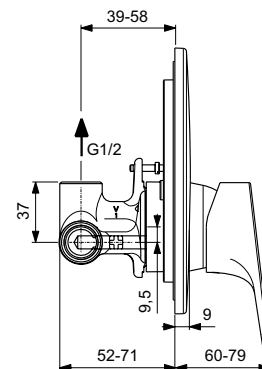

Miscelatore doccia

Cerabase

Codice: A7392AA

Miscelatore doccia 1 via + corpo incasso

Miscelatore doccia ad incasso 1 via con attacchi di alimentazione e scarico da 1/2". Cartuccia da 47 mm con sistema EKO. Non è corredato di componenti doccia.

Colore: AA - Cromato

Scopri piú dettagli:

Tipologia: Miscelatore ad incasso per doccia
 Montaggio: Ad incasso
 Peso netto (kg): 0,96
 Elementi di imballaggio: Kit1+Kit2