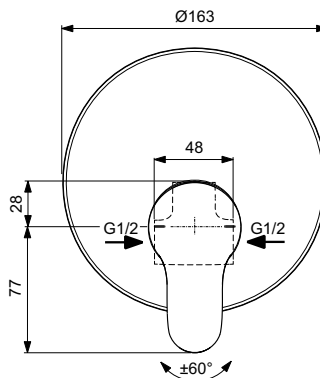

Miscelatore doccia

Cerabase

Codice: A7392AA

Miscelatore doccia 1 via + corpo incasso

Miscelatore doccia ad incasso 1 via con attacchi di alimentazione e scarico da 1/2". Cartuccia da 47 mm con sistema EKO. Non è corredato di componenti doccia.

Colore: AA - Cromato

Scopri piú dettagli:

Tipologia: Miscelatore ad incasso per doccia
 Montaggio: Ad incasso
 Peso netto (kg): 0,96
 Elementi di imballaggio: Kit1+Kit2