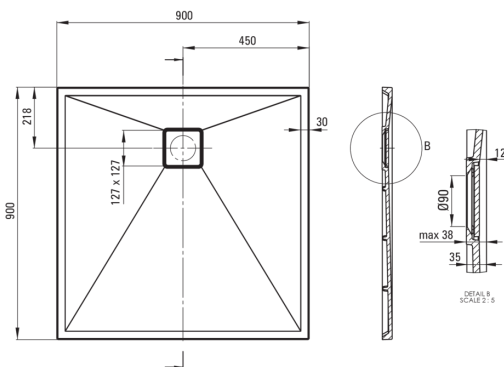

CORREO
Piatto doccia in Granite,
quadrato

Codice prodotto: **71809**

Colore: grigio metallizzato

Piatti doccia

Materiale	granito
Forma	quadrato
Larghezza [mm]	900
Lunghezza [mm]	900
Altezza [mm]	35

Caratteristiche: