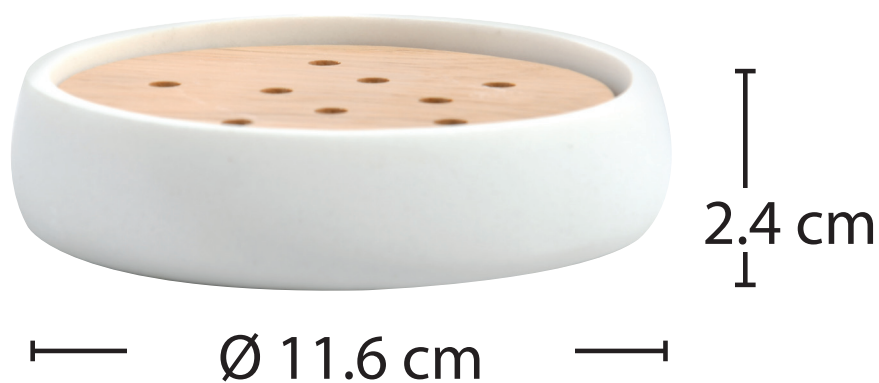

spirella®

SVEN PORTASAPONE

white

10.21418

Materiale : Polirisina, Legno di gomma