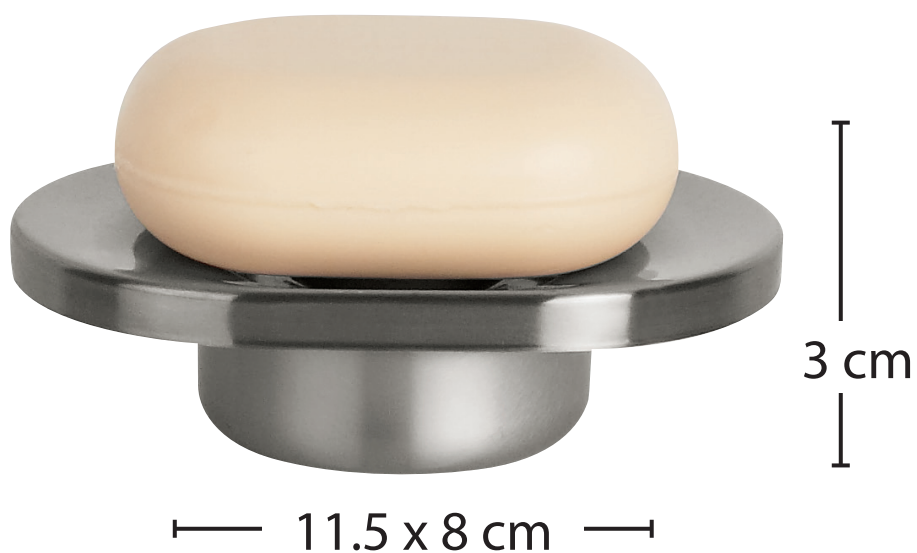

## NYO-STEEL SPAZZOLATO PORTASAPONE

brushed  
10.15423

**Materiale : Acciaio inox**