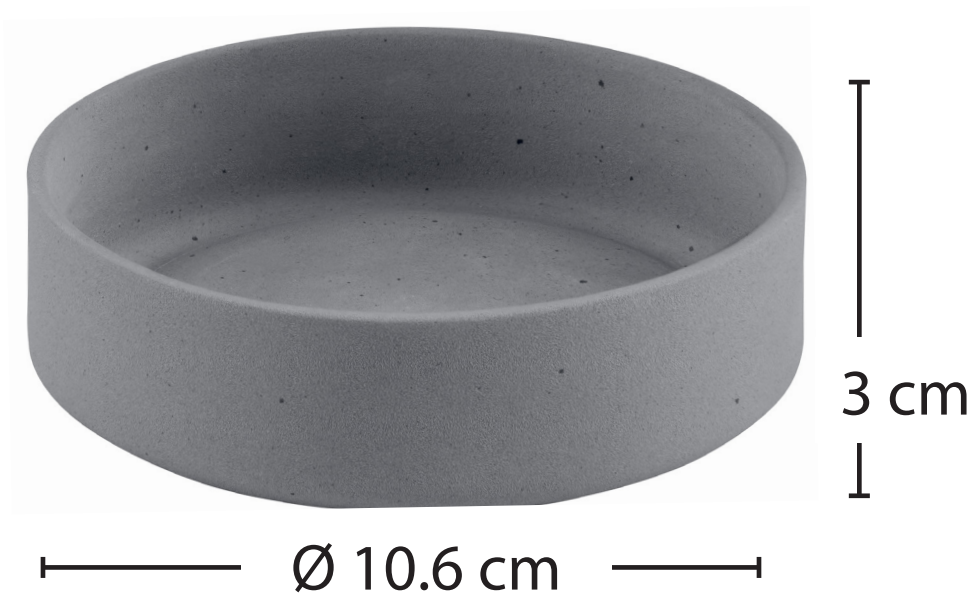

GEMMA GRIGIO SCURO PORTASAPONE

dark-grey
10.20320

Materiale : Gres