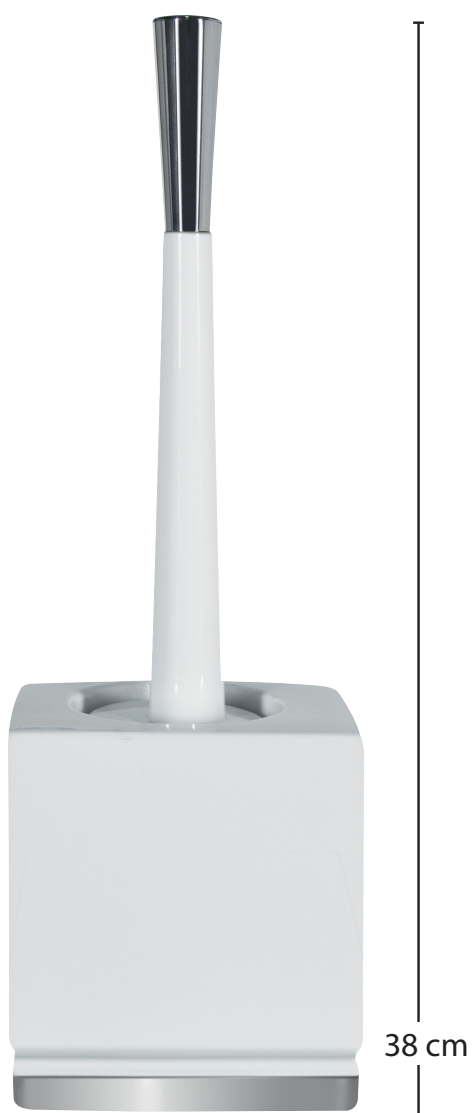

ROMA BIANCO PORTASCOPINO

13 x 10.5 cm

white-silver

10.17971

Materiale : Porcelana