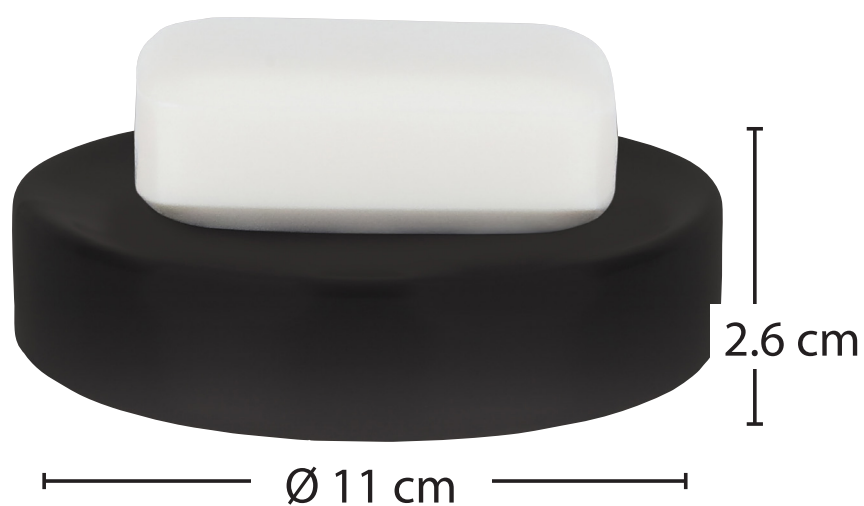

## TUBE MATT BLACK PORTASAPONE

matt-black  
10.20487

**Materiale : Gres**