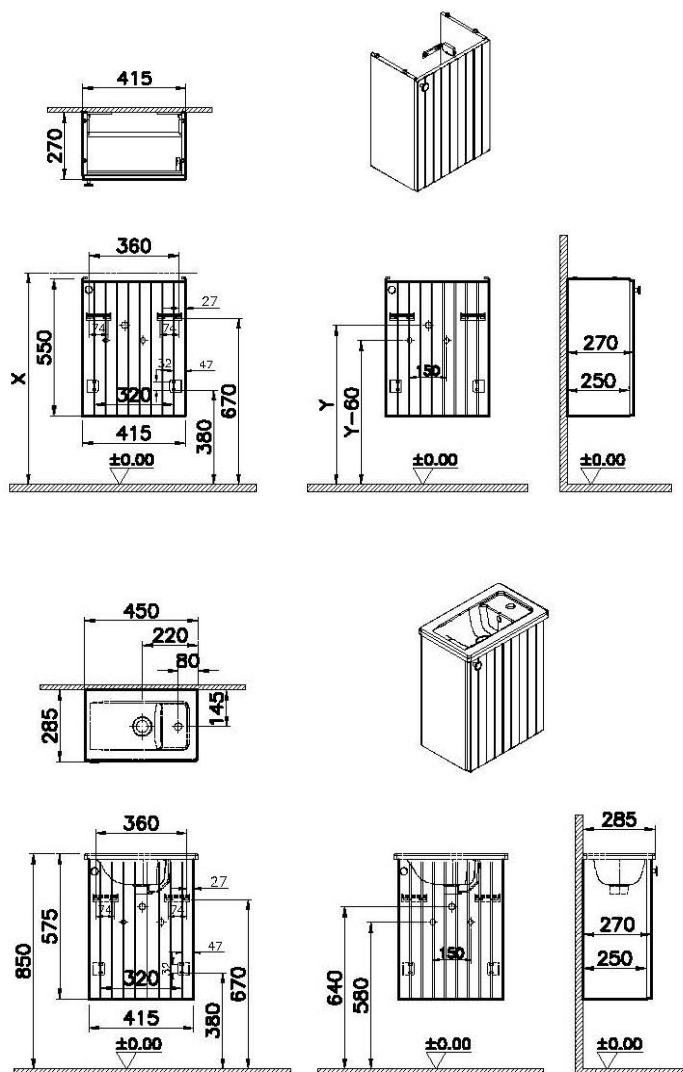

Descrizione	Root Groove base lavabo 45 anta dx bianco opaco
Codice	71025
Origine	Made in Turkey

Info

In Termoform. Con 1 anta con apertura a dx e chiusura rallentata. Installazione sospesa, viti e tasselli per bloccaggio a parete inclusi. Lavabo non incluso, cod. 71024 da ordinare a parte. Set di scarico composto da sifone e piletta incluso. Pomello nero opaco incluso. Miscelatore non incluso. Il mobile è preassemblato.

Scheda prodotto

Con lavabo 71024