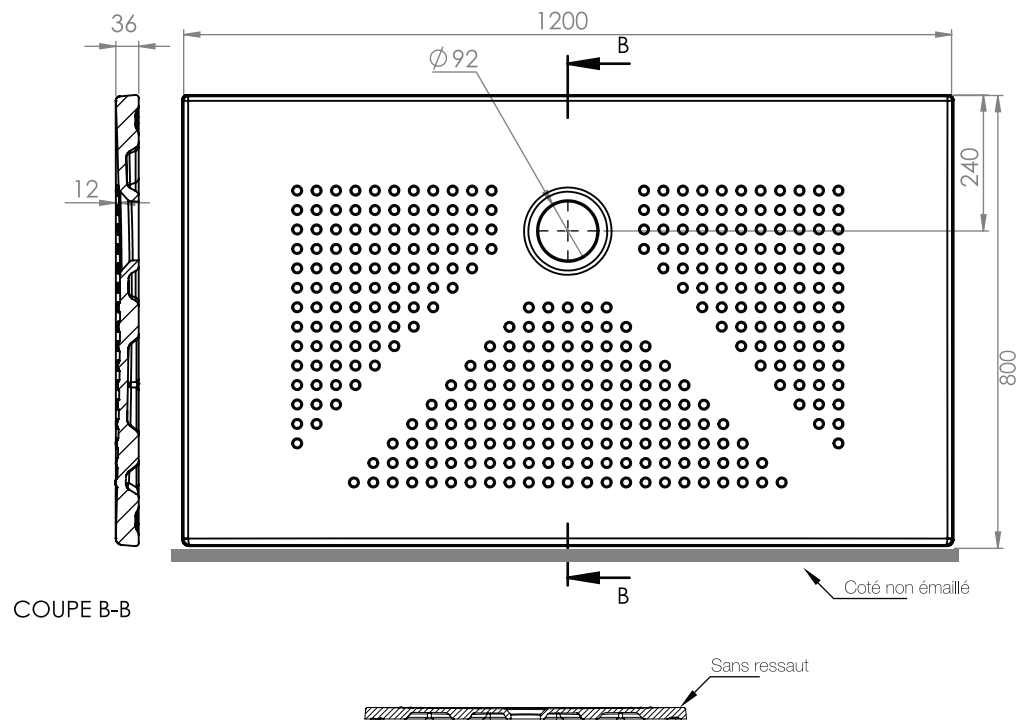

Piatto doccia 120x80 H3

CE EN 14527 : 2018

le dimensioni dei sanitari in ceramica possono variare leggermente.

Prima di procedere all'installazione del vassoio, si consiglia vivamente di verificare la concordanza delle dimensioni.