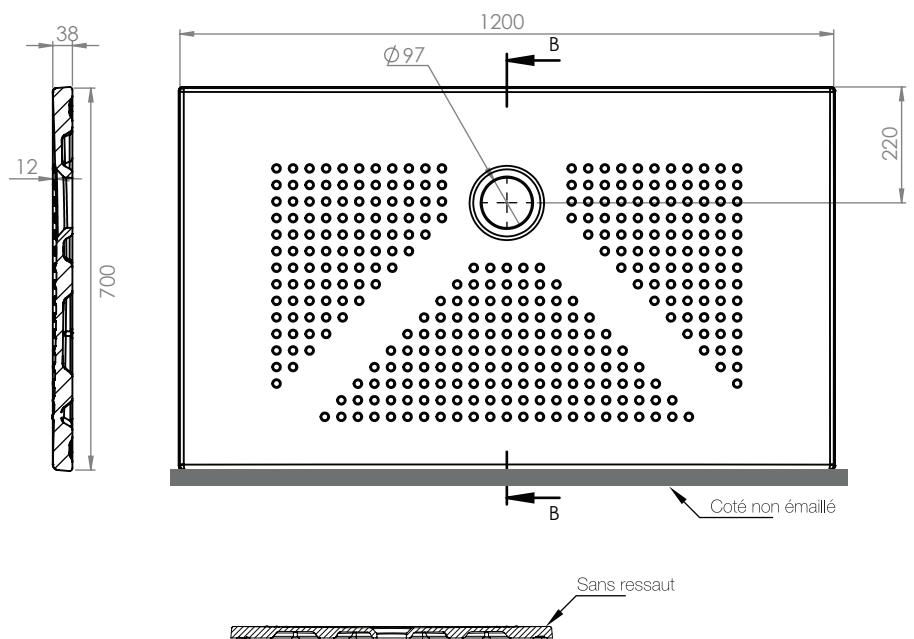

Piatto doccia 120x70 H3

CE EN 14527 : 2018

COUPE B-B

le dimensioni dei sanitari in ceramica possono variare leggermente.
Prima di procedere all'installazione del vassoio, si consiglia vivamente di verificare la concordanza delle dimensioni.