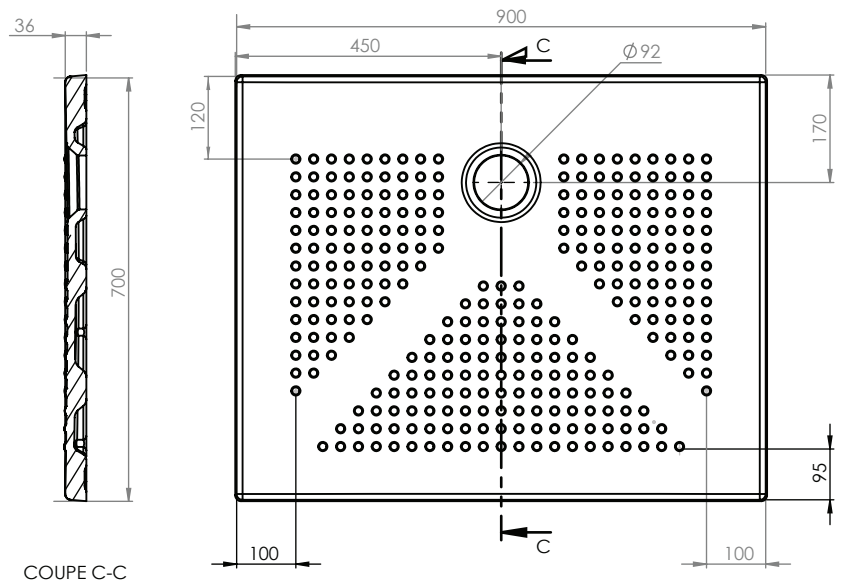

Piatto doccia 90x70 H3

CE EN 14527 : 2018

le dimensioni dei sanitari in ceramica possono variare leggermente.
Prima di procedere all'installazione del vassoio, si consiglia vivamente di verificare la concordanza delle dimensioni.