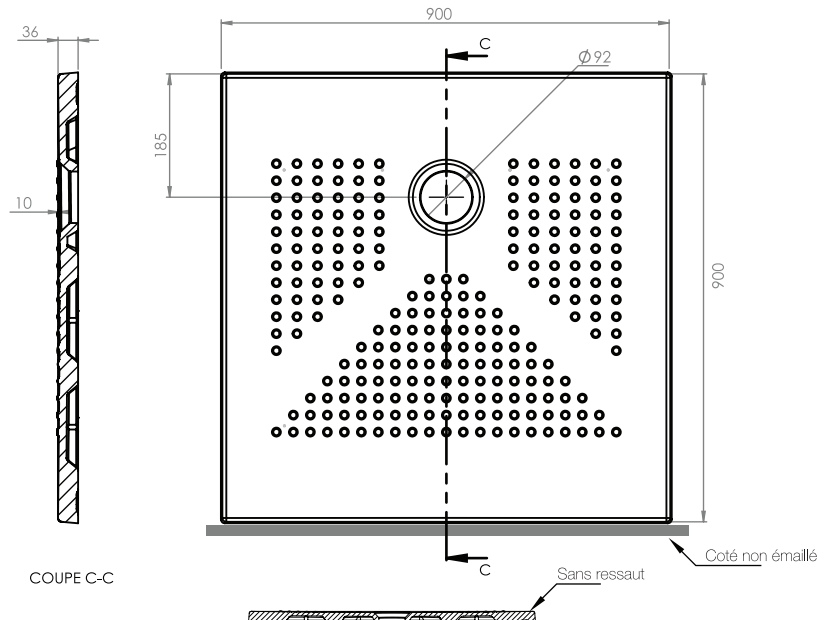

Piatto doccia 90x90 H3

CE EN 14527 : 2018

le dimensions dei sanitari in ceramica possono variare leggermente.
Prima di procedere all'installazione del vassoio, si consiglia vivamente di verificare la concordanza delle dimensioni.