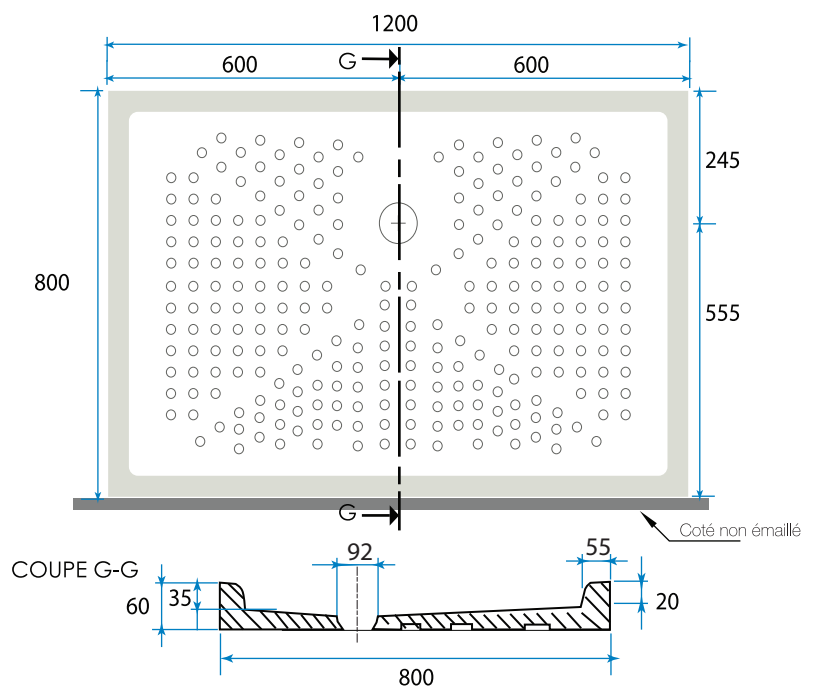

Piatto doccia 120x80 H6

CE EN 14527 : 2018

le dimensioni dei sanitari in ceramica possono variare leggermente.

Prima di procedere all'installazione del vassoio, si consiglia vivamente di verificare la concordanza delle dimensioni.