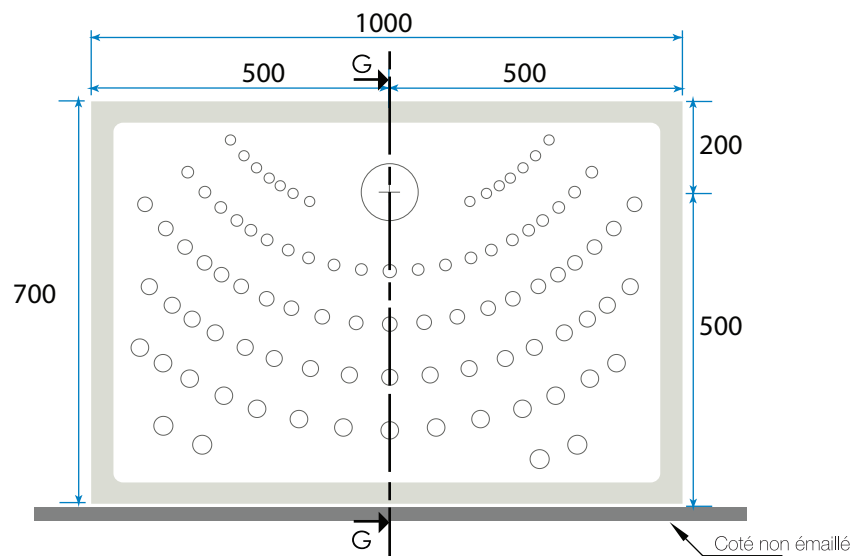

**Piatto doccia 100x70 H6**

CE EN 14527 : 2018

COUPE G-G

le dimensioni dei sanitari in ceramica possono variare leggermente.  
Prima di procedere all'installazione del vassoio, si consiglia vivamente di verificare la concordanza delle dimensioni.