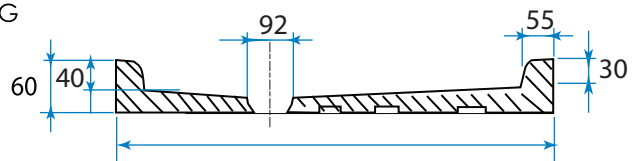

**Piatto doccia 100x70 H6**

CE EN 14527 : 2018

COUPE G-G

le dimensioni dei sanitari in ceramica possono variare leggermente.  
Prima di procedere all'installazione del vassoio, si consiglia vivamente di verificare la concordanza delle dimensioni.