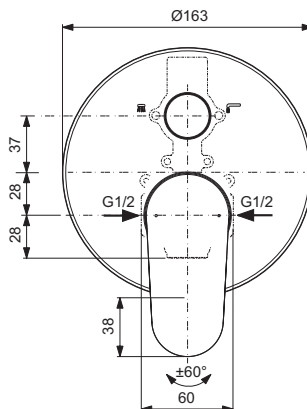

Miscelatore vasca/doccia

Cerafine O

Codice: **BD135XG**

Miscelatore vasca/doccia ad incasso

Miscelatore vasca/doccia ad incasso (Kit 2) solo parti esterne

Colore: XG - Nero seta

Scopri piú dettagli:

Montaggio: Ad incasso

Peso netto (kg): 0.8