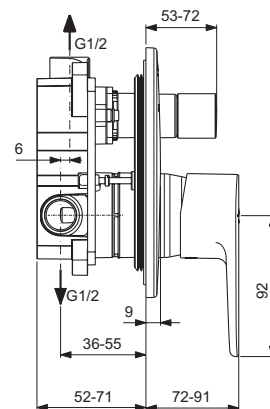

Miscelatore vasca/doccia

Cerafine O

Codice: **BD135XG**

Miscelatore vasca/doccia ad incasso

Miscelatore vasca/doccia ad incasso (Kit 2) solo parti esterne

Colore: XG - Nero seta

Scopri piú dettagli:

Montaggio: Ad incasso

Peso netto (kg): 0.8