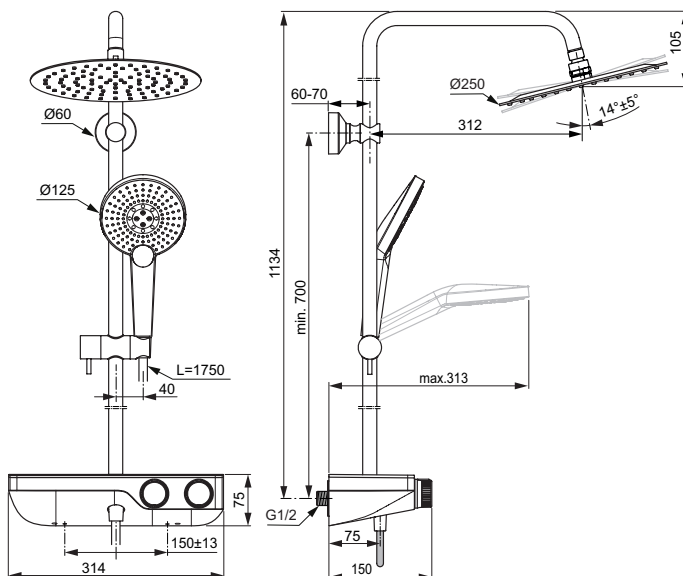

## Colonna doccia con termostatico esterno doccia

Colonna doccia con termostatico esterno doccia, con mensola integrata in vetro infrangibile. Altezza massima dal centro raccordo 1134mm. Supporto doccetta con scorrimento a pressione. Doccetta Idealrain EVO Jet Round D125 a 3 funzioni con tecnologia Navigo. Soffione tondo D250 in metallo con riduttore di portata a 12l/min. Flessibile Idealflex da 175 cm. Miscelatore termostatico esterno per doccia, raccordi ad S da 1/2", regolabili per interasse da 137 mm a 163 mm, nuovo design con mensola in vetro. Dotato di tecnologia Cool Body che garantisce protezione da eventuali scottature, tasto EKO per riduzione della portata d'acqua al 50% e blocco della temperatura a 40°.

### Scopri piú dettagli:

Tipologia:	Colonna doccia
Montaggio:	Esterno
Tipo di funzionamento:	Termostatico
Riconoscimenti:	DIN EN 200; DIN EN 1111; DIN 4109 Gruppo 1
Pressione di esercizio:	3
Portata (litri):	8
Peso netto (kg):	5.8
Altezza (mm):	1172
Larghezza (mm):	314
Profondità (mm):	497