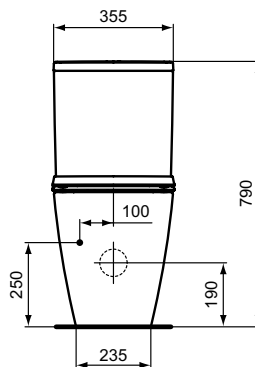

Vasi

i.life B

Codice: **T461201**

Vaso per cassetta

Vaso per cassetta corredato di i-ssaggi a pavimento.
Da abbinare alla cassetta T472301 e ai sedili T468201/
T468301/T500201/T500301 da ordinare separatamente.
Certificato per lo scarico 4,5/3 litri.

Colore: 01 - Bianco

Colore: RimLS+

Scopri piú dettagli:

Montaggio:	Vaso con cassetta
Peso netto (kg):	27,5
Materiale:	Vitreous china
Designer:	Palomba Serafini Associati
Altezza (mm):	400
Larghezza (mm):	360
Profondità (mm):	665

T002767	J324867	T682067	T002667
			
A 50 - 85	135	200	165 - 190