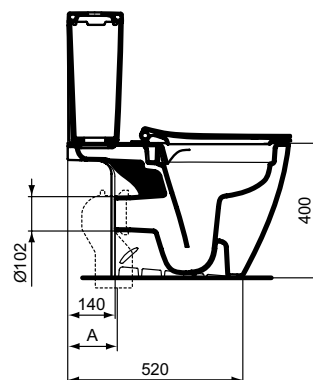

Vasi

i.life B

Codice: **T461201**

Vaso per cassetta

Vaso per cassetta corredato di i-ssaggi a pavimento.
Da abbinare alla cassetta T472301 e ai sedili T468201/
T468301/T500201/T500301 da ordinare separatamente.
Certificato per lo scarico 4,5/3 litri.

Colore: 01 - Bianco

Colore: RimLS+

Scopri piú dettagli:

Montaggio:	Vaso con cassetta
Peso netto (kg):	27,5
Materiale:	Vitreous china
Designer:	Palomba Serafini Associati
Altezza (mm):	400
Larghezza (mm):	360
Profondità (mm):	665

T002767	J324867	T682067	T002667
			
A 50 - 85	135	200	165 - 190