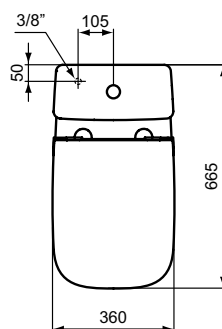

Vasi

i.life B

Codice: **T461201**

Vaso per cassetta

Vaso per cassetta corredato di i-ssaggi a pavimento.
Da abbinare alla cassetta T472301 e ai sedili T468201/
T468301/T500201/T500301 da ordinare separatamente.
Certificato per lo scarico 4,5/3 litri.

Colore: 01 - Bianco

Colore: RimLS+

Scopri piú dettagli:

Montaggio:	Vaso con cassetta
Peso netto (kg):	27,5
Materiale:	Vitreous china
Designer:	Palomba Serafini Associati
Altezza (mm):	400
Larghezza (mm):	360
Profondità (mm):	665

T002767	J324867	T682067	T002667
			
A 50 - 85	135	200	165 - 190