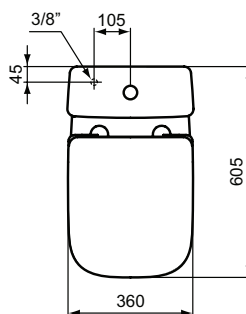

Codice: T459601

Vaso a terra RimLS+ per cassetta

Vaso a terra RimLS+ per cassetta. Da completare con sedile avvolgente a chiusura normale T473601 oppure rallentata T473701 e cassetta. Fissaggi a pavimento inclusi. Dotato della tecnologica di scarico RimLS+ che garantisce un'ottimale pulizia del bacino ad ogni risciacquo e una facile pulizia grazie all'assenza di recessi. Certificato per lo scarico a 4,5/3 litri.

Colore: 01 - Bianco

Scopri piú dettagli:

Montaggio: Vaso con cassetta
 Peso netto (kg): 23.2
 Designer: Palomba Serafini Associati

T002767	J324867	T682067	T002667
			
A 85	140	200	190