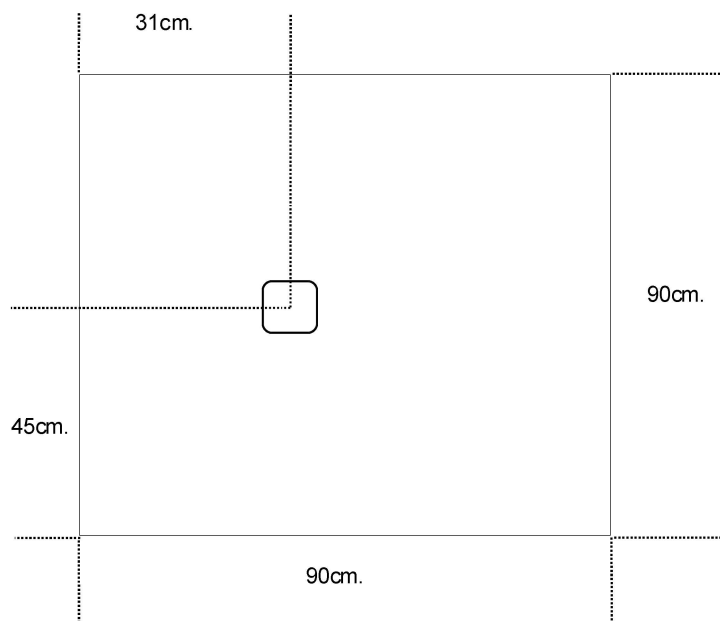

COD.69931 PIATTO DOCCIA MASHUP DECO NERO MARQUINIA 90x90x2,5cm.

TOLLERANZA DIMENSIONALE:

A causa delle materie prime impiegate nella produzione dell'articolo, questo potrà avere una tolleranza dimensionale del +/- 1%.