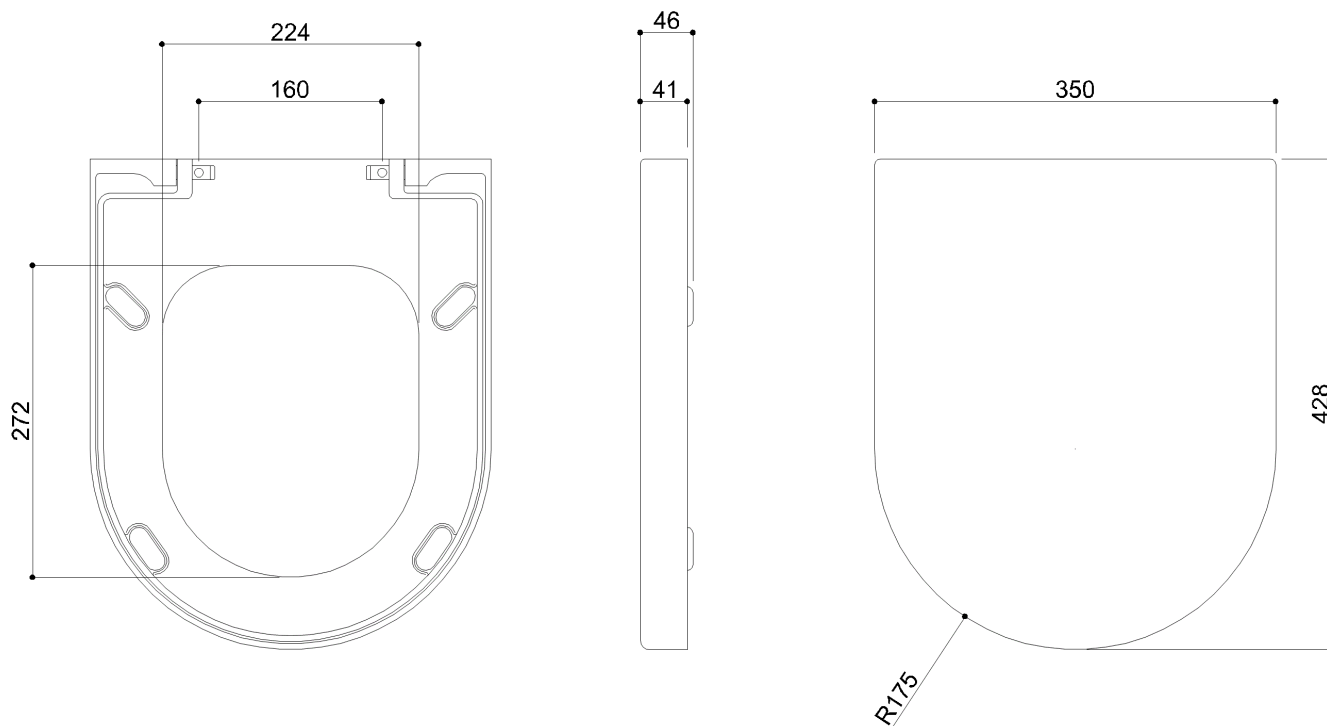

B41DEC46XX Linea Acca50F

Sedile con coprisedile in termoindurente

Dati fisici

Dimensioni (mm.) 350x428x46

Peso (kg.)

Metodi di imballo

Imballo Busta in nylon in scatola di cartone

Dimensioni dell'imballo (mm.)

Peso dell'imballo (kg.)

B41DEC46XX Linea Acca50F

Colori disponibili

WB

 Bianco europa

Materiali e finiture

Resine ureiche

Lucida