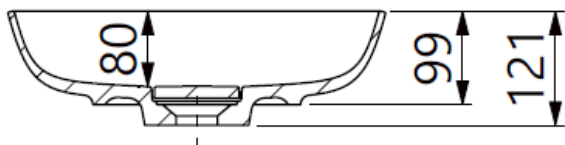

A-A

Codice Articolo/Product code: 69249

LAVABO D'APPOGGIO DORTMUND 400 LUCIDO

COUNTERTOP WASHBASIN DORTMUND 400 GLOSS

Tipo di installazione: Da appoggio
Materiale: Mineral Composite
Scarico troppopieno: Non presente
Copripiletta in mineral composite: Si
Finitura: Lucida
Peso Netto: 4 kg
Peso Lordo: 5 kg
Scarico: non incluso

Installation type: Countertop
Material: Mineral Composite
Overflow: Without
Dolomite cover: Yes
Surface: Gloss
Net weight: 4 kg
Gross weight: 5 kg
Syphon: not included

Made in EU (Poland)