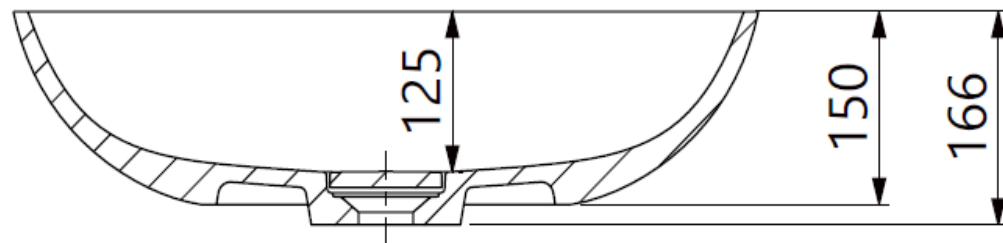

A

Codice Articolo/Product code: 69240

**LAVABO D'APPOGGIO BREMA 600  
LUCIDO**

**COUNTERTOP WASHBASIN BREMA  
600 GLOSS**

Tipo di installazione: Da appoggio  
 Materiale: Mineral Composite  
 Scarico troppopieno: Non presente  
 Copripiletta in mineral composite: Si  
 Finitura: Lucido  
 Peso Netto: 9 kg  
 Peso Lordo: 10 kg  
 Scarico: non incluso

A-A

Installation type: Countertop  
 Material: Mineral Composite  
 Overflow: Without  
 Dolomite cover: Yes  
 Surface: Gloss  
 Net weight: 9 kg  
 Gross weight: 10 kg  
 Syphon: not included

Made in EU (Poland)