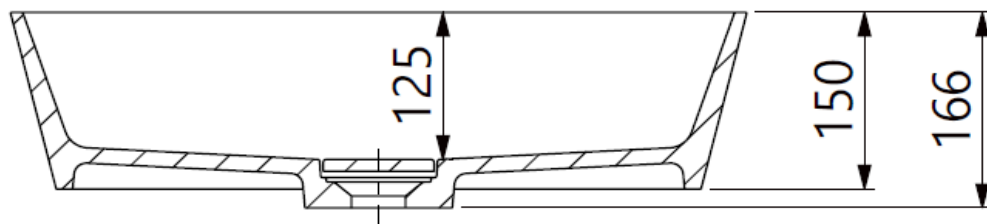

A-A

Codice Articolo/Product code: 69237

**LAVABO D'APPOGGIO MONACO 600
OPACO**

COUNTERTOP MONACO 600 MATT

Tipo di installazione: Da appoggio
Materiale: Mineral Composite
Scarico troppopieno: Non presente
Copripiletta in mineral composite: Sì
Finitura: Opaco
Peso Netto: 11 kg
Peso Lordo: 12 kg
Scarico: non incluso

Installation type: Countertop
Material: Mineral Composite
Overflow: Without
Dolomite cover: Yes
Surface: Matt
Net weight: 11 kg
Gross weight: 12 kg
Syphon: not included

Made in EU (Poland)