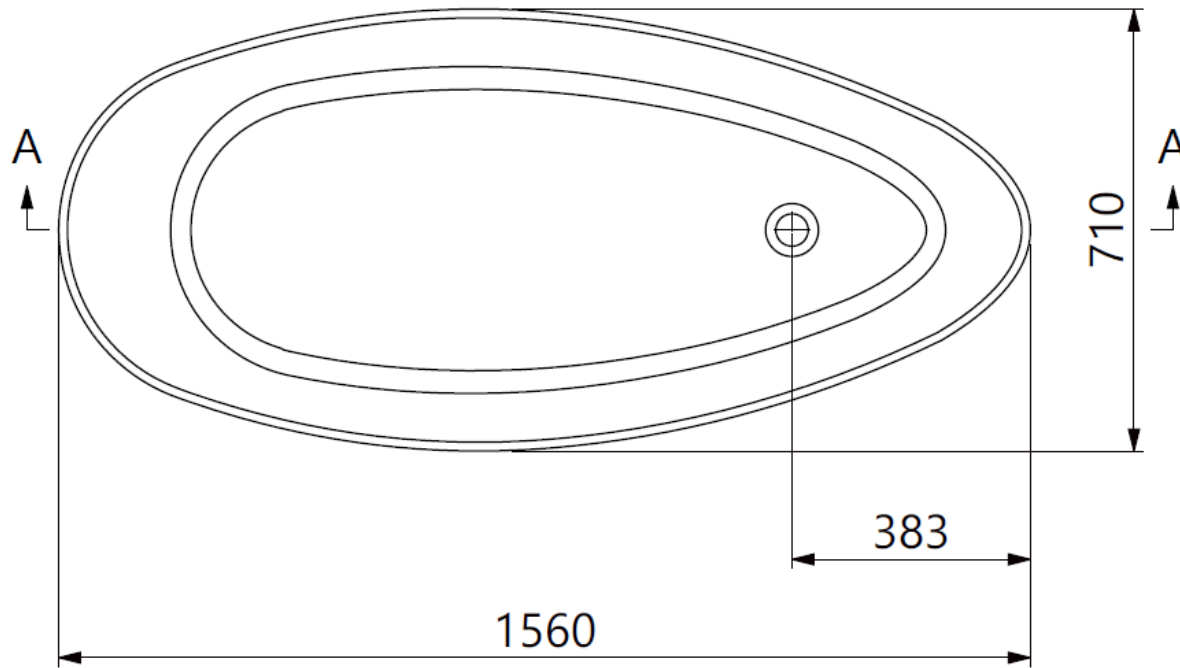

Codice Articolo/Product code: 69229

**VASCA FREESTANDING LUCERNA SENZA
TROPPOPIENO OPACA**

**FREESTANDING BATHTUB LUCERNA
WITHOUT OVERFLOW MATT**

Tipo di installazione: Centro stanza
Materiale: Mineral Composite
Scarico troppopieno: Non integrato
Copripiletta in mineral composite: No
Finitura: Opaca
Peso Netto: 70 kg
Peso Lordo: 90 kg
Capacità vasca da bagno: 210 l
Scarico: incluso

Installation type: Freestanding
Material: Mineral Composite
Overflow: Without
Dolomite cover: No
Surface: Matt
Net weight: 70 kg
Gross weight: 90 kg
Bathtub volume: 210 l
Syphon: included

Made in EU (Poland)