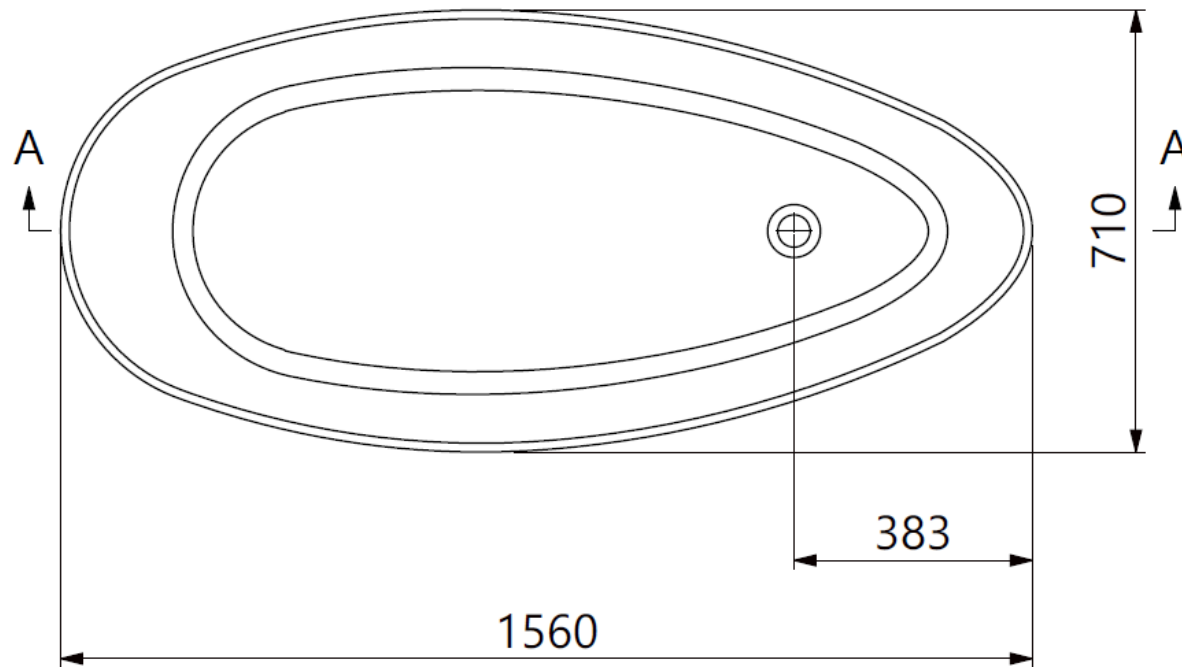

Codice Articolo/Product code: 69228

**VASCA FREESTANDING LUCERNA SENZA
TROPPOPIENO LUCIDA**

**FREESTANDING BATHTUB LUCERNA
WITHOUT OVERFLOW GLOSS**

Tipo di installazione: Centro stanza
Materiale: Mineral Composite
Scarico troppopieno: Non integrato
Coppipiletta in mineral composite: No
Finitura: Lucida
Peso Netto: 70 kg
Peso Lordo: 90 kg
Capacità vasca da bagno: 210 l
Scarico: incluso

Installation type: Freestanding
Material: Mineral Composite
Overflow: Without
Dolomite cover: No
Surface: Gloss
Net weight: 70 kg
Gross weight: 90 kg
Bathtub volume: 210 l
Syphon: included

Made in EU (Poland)