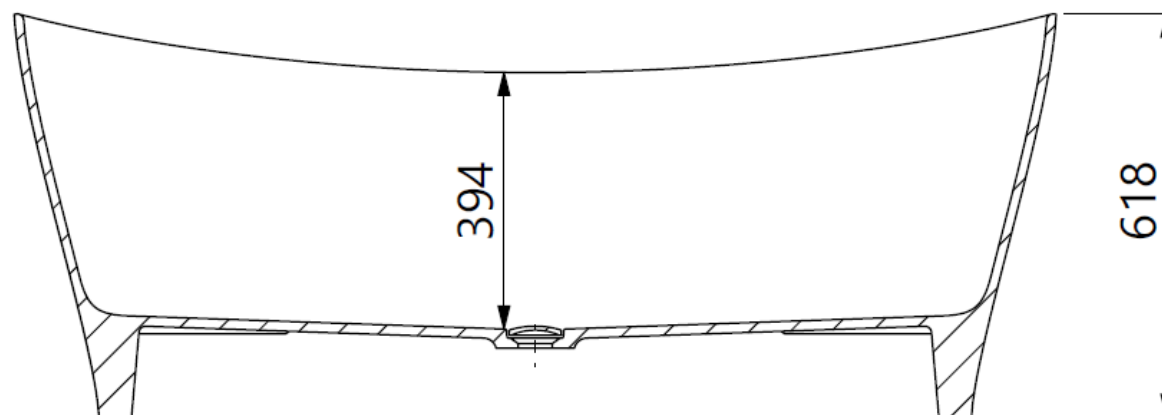

Codice Articolo/Product code: 69227

VASCA FREESTANDING ZURIGO SENZA TROPPOPIENO OPACA

FREESTANDING BATHTUB ZURIGO WITHOUT OVERFLOW MATT

Tipo di installazione: Centro stanza
 Materiale: Mineral Composite
 Scarico troppopieno: Non integrato
 Copripiletta in mineral composite: Sì
 Finitura: Opaca
 Peso Netto: 88 kg
 Peso Lordo: 115 kg
 Capacità vasca da bagno: 278 l
 Scarico: incluso

A-A

Installation type: Freestanding
 Material: Mineral Composite
 Overflow: Without
 Dolomite cover: Yes
 Surface: Matt
 Net weight: 88 kg
 Gross weight: 115 kg
 Bathtub volume: 278 l
 Syphon: included