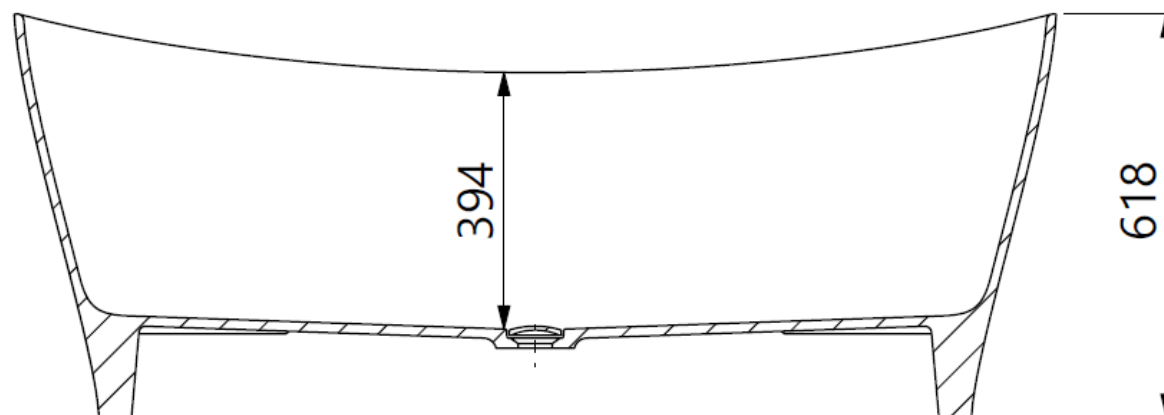

Copripiletta in mineral composite: Sì

Finitura: Lucida

Peso Netto: 88 kg

Peso Lordo: 115 kg

Capacità vasca da bagno: 278 l

Scarico: incluso

A-A

Installation type: Freestanding

Material: Mineral Composite

Overflow: Without

Dolomite cover: Yes

Surface: Gloss

Net weight: 88 kg

Gross weight: 115 kg

Bathtub volume: 278 l

Syphon: included