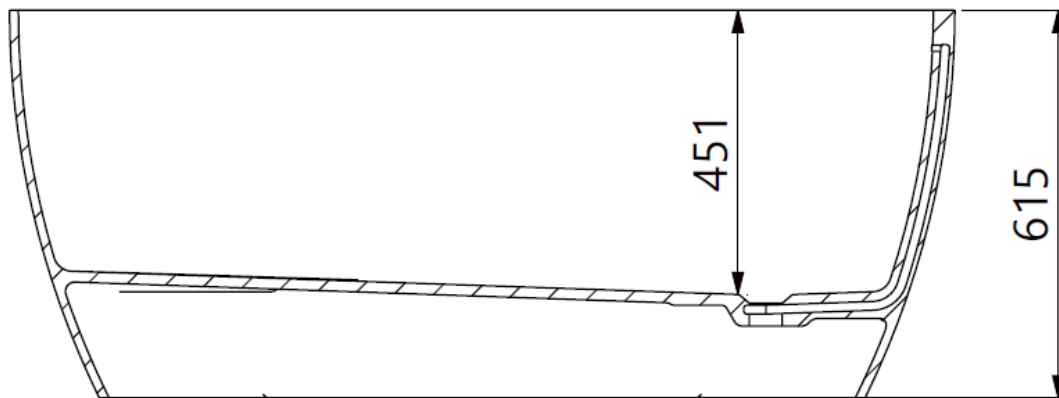

Codice Articolo/Product code: 69225

VASCA FREESTANDING GINEVRA CON TROPPOPIENO INTEGRATO OPACA

FREESTANDING BATHTUB GINEVRA WITH OVERFLOW INT MATT

Tipo di installazione: Centro stanza
 Materiale: Mineral Composite
 Scarico troppopieno: integrato
 Copripiletta in mineral composite: No
 Finitura: Opaca
 Peso Netto: 97 kg
 Peso Lordo: 124 kg
 Capacità vasca da bagno: 285 l
 Scarico: incluso

A-A

Installation type: Freestanding
 Material: Mineral Composite
 Overflow: Integrated
 Dolomite cover: No
 Surface: Matt
 Net weight: 97 kg
 Gross weight: 124 kg
 Bathtub volume: 285 l
 Syphon: included